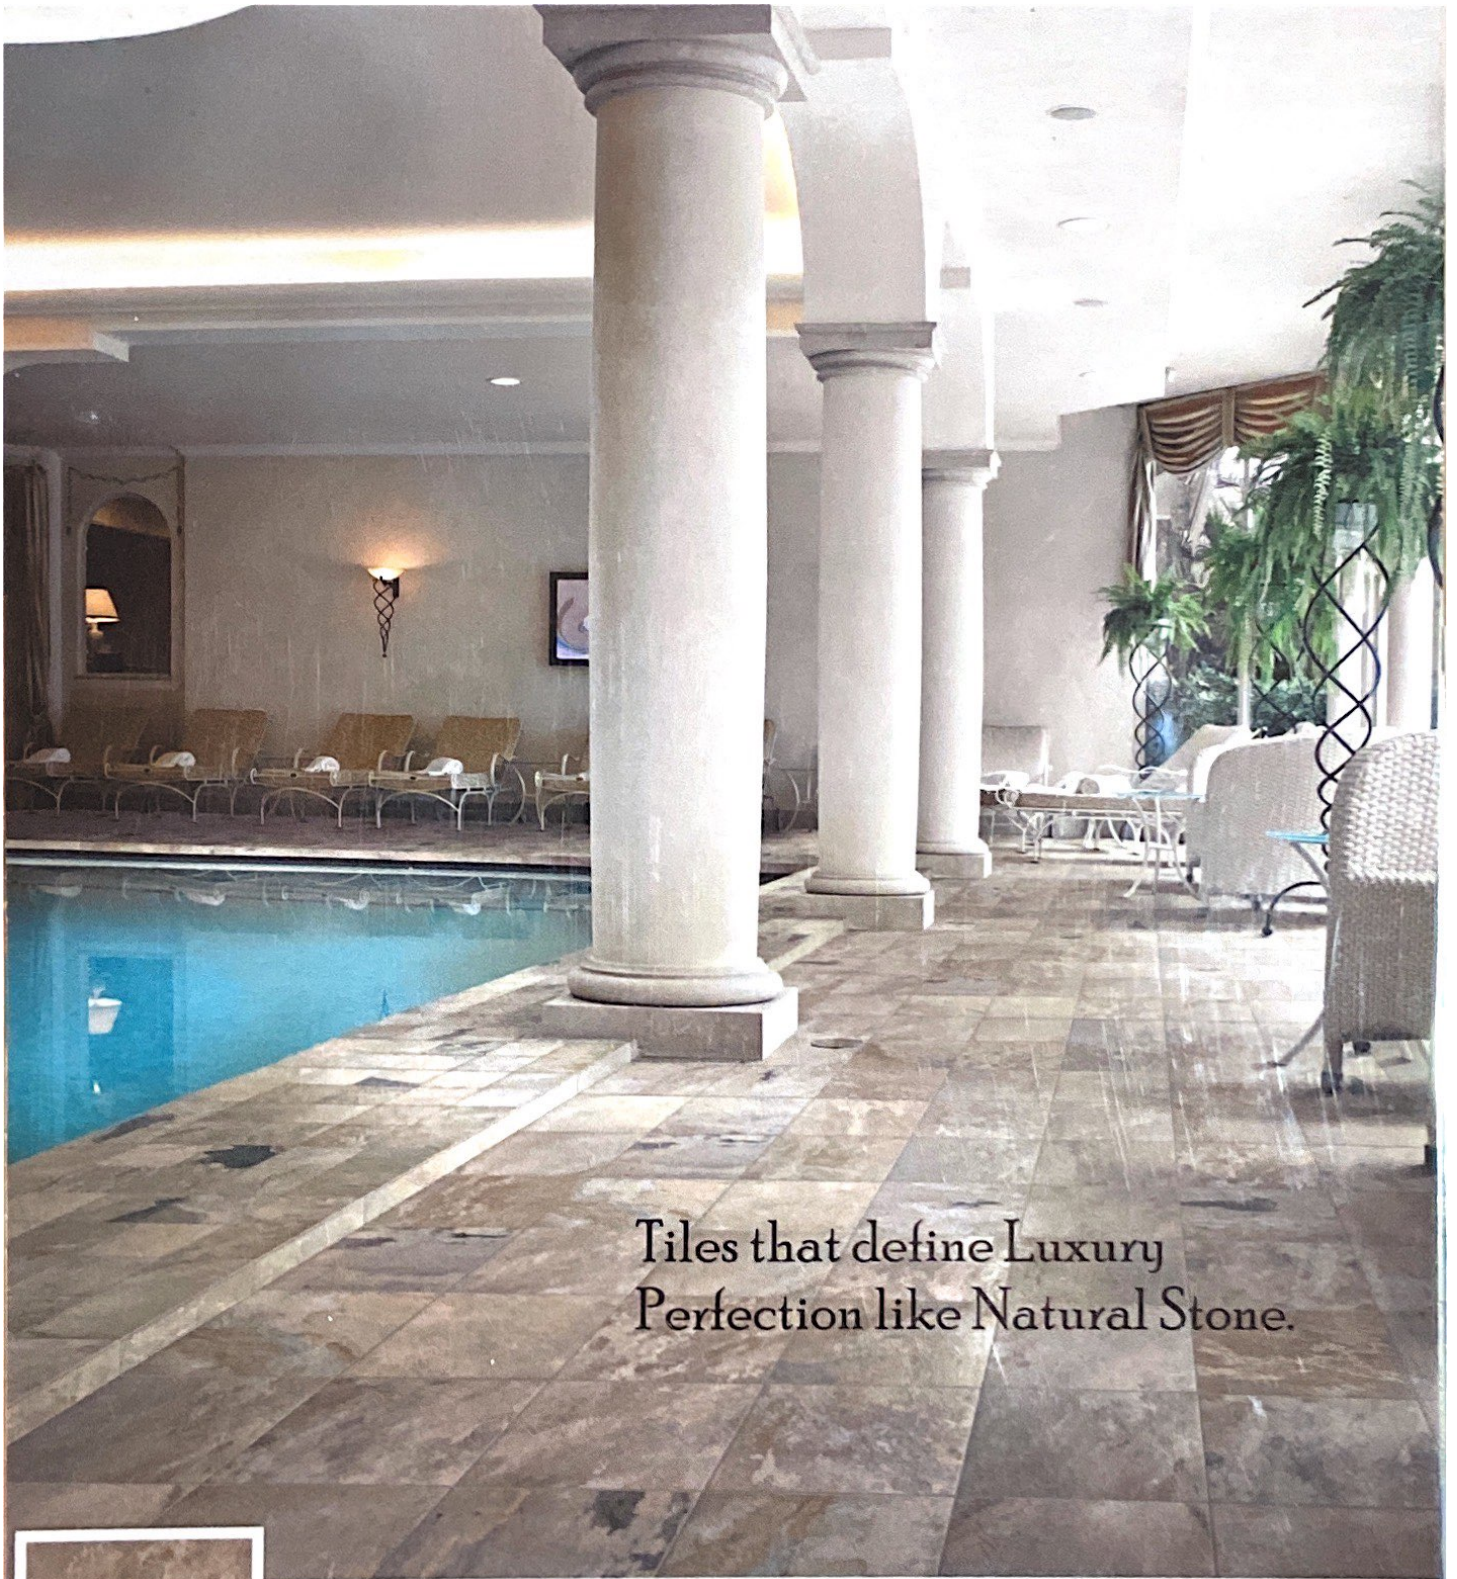

T

HOME

Volume 1 No 10 2011

₹250

Trendsideas.in

TRENDS

R. N. I. MAHENG/2010/33981

MW88110601